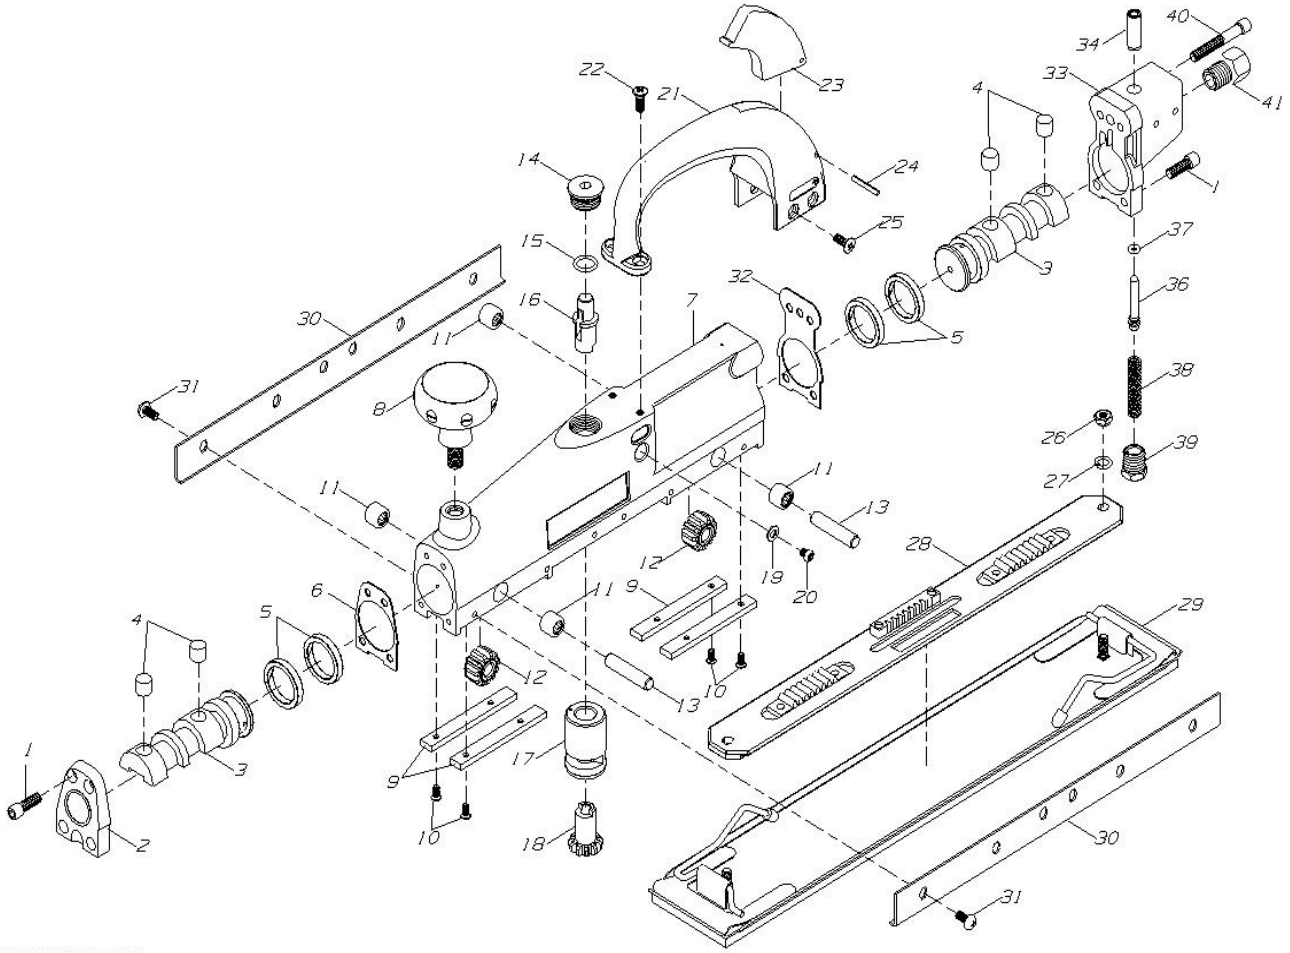

OS-430 GAV HAVALI RENDE ZIMPARA

SH1 (DWG) WORK

No.	Part.No.	Parça Adı	Adet	No.	Part.No.	Parça Adı	No.
1	108232	Screw	6	21	109021	Handle	1
2	109002	Front Cap	1	22	109022	Screw	2
3	109003	Piston	2	23	109023	Trigger	1
4	109004	Plug	4	24	P-0030-220	Pin	1
5	109005	Piston Ring	4	25	109025	Screw	4
6	109006	Front Gasket	1	26	101107	Hex. Nut	2
7	109007	Body	1	27	101106	Washer	2
8	109008	Knob	1	28	109028	Carrier	1
9	109009	Wear Plate	4	29	109029	Pad Assembly	1
10	109010	Screw	5	30	109030	Side Strap	2
11	KA57	Bearing	4	31	109031	Screw	12
12	109012	Gear	2	32	109032	Rear Gasket	1
13	109013	Gear Shaft	2	33	109033	Rear Cap	1
14	109014	Plunger	1	34	109034	Bushing	1
15	O-1100-200	O-Ring	1	36	109036	Valve Pin	1
16	109016	Adj. Shaft	1	37	O-0380-190	O-Ring	1
17	109017	Actuator Valve	1	38	109038	Valve Spring	1
18	109018	Actuator Gear	1	39	109039	Valve Plug	1
19	109019	Washer	1	40	109040	Screw	1
20	109020	Screw	1	41	109041	Hose Adapter	1